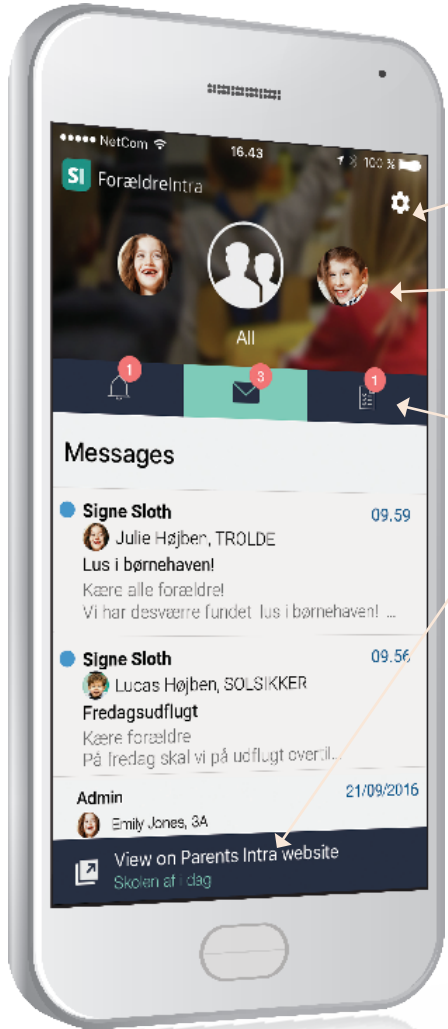

وصولك إلى بترنت انترا

ملحوظة! في بعض المؤسسات
من الممكن استخدام NemID
الخاص بك

SI

الصفحة الرئيسية:

SI

اسم المستخدم الخاص بك:

SkoleIntra

its learning

AT THE HEART OF EDUCATION

itslearning الدنمارك
Nørregade 28A, 1. sal, 1165 København K
itslearning.dk

استخدم التطبيق للحصول على وصول أسرع وإشعارات

يمكنك تنزيل تطبيق بارينت انتر الهواتف iOS وأندرويد لوصول أسهل. سيتم أيضا إشعارك عندما توجد أخبار لك. يوفر التطبيق نقطة وصول وحيدة لأولياء الأمور الذين لهم أطفال في مؤسسات مختلفة (مدارس أو رعاية نهارية).

عندما تفتح التطبيق لأول مرة، اختر المؤسسة الخاصة بطفلك (رعاية نهارية أو مدارس، إذا كان لديك أطفال في مؤسسات مختلفة). بالنسبة لكل مؤسسة تختارها، يجب عليك إدخال اسم المستخدم وكلمة المرور لـ بارينت انتر الخاصين بك بالنسبة للمؤسسة التي تم اختيارها.

إذا كان لك أكثر من طفل في نفس المؤسسة، سيتم إعدادهم جميعا في التطبيق. أثناء التنصيب، يمكنك إنشاء كلمة مرور لتطبيقك الجديد. يوصى بالقيام بذلك.

هنا يمكنك تغيير إعدادات التطبيق

مشاهده ملخص لكل أطفالك أو الطفل الواحد. ادفع القسم لأعلى لجعله أصغر.