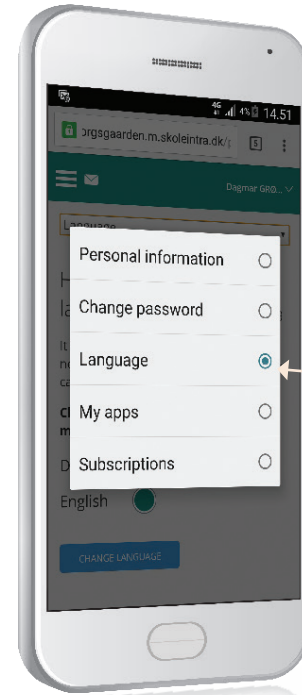

ابدأ

دليلك إلى

ForældreIntra
بيرنت انترا -

غير اللغة إلى الإنجليزية

في الإعدادات، يمكنك اختيار تغيير اللغة إلى الإنجليزية. فقط البيئية قد تغيرت. لا توجد ترجمة للمحتوى من الرعاية النهارية إذا لم يقوموا بالترجمة.

SkoleIntra

كيفية تسجيل الدخول إلى بارينت انترا

سوف تزودك الرعاية النهارية باسم مستخدم. كلمة المرور لتسجيل دخولك لأول مرة هي رقم التعريف الشخصي الخاص بك (أو شفره معطاه بواسطة الرعاية النهارية).

سوف يُطلب منك تغيير كلمة المرور الخاصة بك عند تسجيل دخولك لأول مرة.