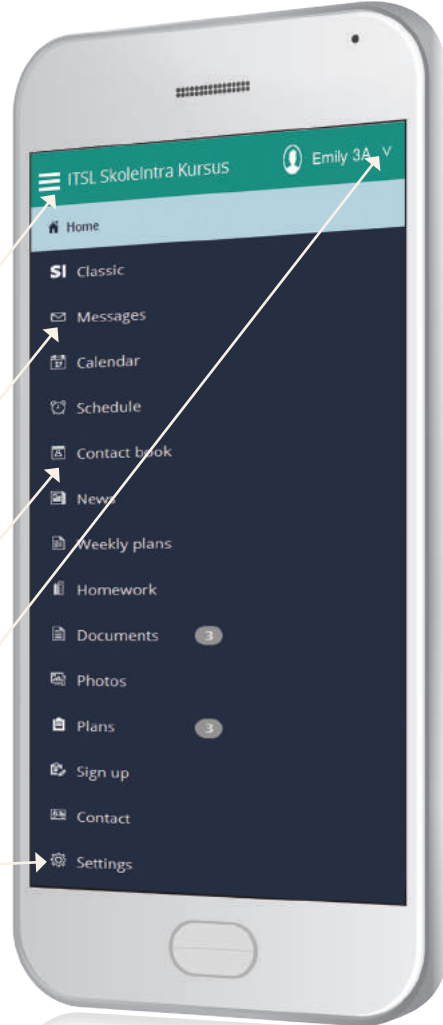

Forældreintra akıllı telefonunuzda

Menü akıllı telefonunuzda
şöyle görünecektir:

Menü üzerinden haftalık planlara, rehber, programlar, haberlere vb. erişebilirsiniz.

Okul personeli, öğrenciler ve velilerden gelen mesajları okuyabilir, onlara mesaj yazıp gönderebilirsiniz. Mesaj göndereceğiniz isimler bir listeden seçilir.

Okul personeline ve çocuğunuzla aynı sınıfta ya da ekipte bulunan başka çocukların velilerine ait iletişim bilgilerine ulaşabilirsiniz.

Birden fazla çocuğunuz varsa, buradan çocuklarınızın sayfaları arasında seçim yapabilirsiniz.

Ayarlardan dili Türkçe olarak değiştirebilirsiniz.

Daha hızlı erişim sağlamak ve her an bildirimlerden haberdar olmak için **mobil uygulamayı** kullanın

Daha kolay erişim için iOS ve Android telefonlarınız için Forældreintra uygulamasını indirebilirsiniz. Uygulama, aynı zamanda, sizi ilgilendiren haberler hakkında size bildirim iletir. Uygulama, farklı okullarda çocukları olan ebeveynler için bir tek erişim noktası sağlamaktadır.